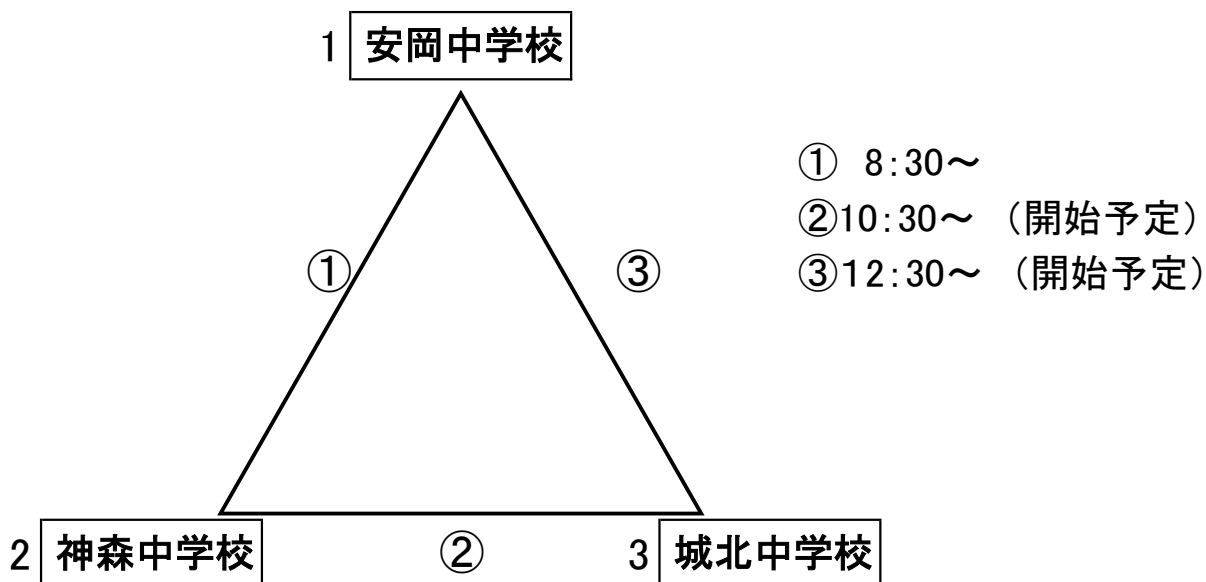

第62回 那覇地区中学夏季ソフトボール競技大会

令和5年 5月27日(土)

会場:城北中学校

リーグ対戦表

ベンチ配置は、移動を少なくした形式をとります。
(感染症予防対策)

試合補助員割当

◎試合の補助員は、試合のないチームとなります。

補助員の仕事内容

- ・得点記入
- ・審判へのボール補充
- ・ファールボール等の回収
- ・審判への水の補給

ベンチ配置

- ① 1 塁側〔安岡〕中学校 3 塁側〔神森〕中学校
- ② 1 塁側〔城北〕中学校 3 塁側〔神森〕中学校
- ③ 1 塁側〔城北〕中学校 3 塁側〔安岡〕中学校